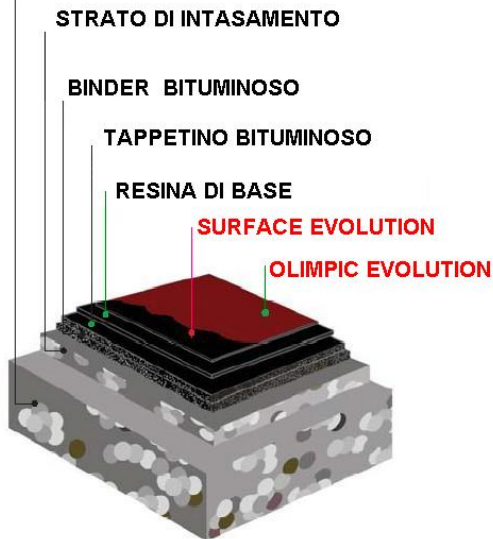

MASSICCATA

OLIMPIC EVOLUTION

Per tennis e polivalenti

Manto con resine Certificate dalla International Tennis Federation

CARATTERISTICHE :

Il manto sportivo **"OLIMPIC EVOLUTION"**, viene realizzato in opera mediante l'applicazione di strati successivi stesi a mano con l'ausilio di apposite spatole al fine di ottenere una pavimentazione, resistente, elastica, impermeabile e monolitica :

- primo strato per intasamento del sottofondo in asfalto, composto da uno speciale compound di copolimeri elastomerici stiroacrilici e cariche minerali, colore nero;
- secondo strato "elastico", **SURFACE EVOLUTION**, costituito da una miscela di elastomeri sintetici a granulometria selezionata (senza inerti) e legante elastomerico monocomponente, atto a garantire una buona elasticità del manto sportivo;
- strati successivi sovrapposti, a spessore, costituiti da una miscela di resine acriliche pigmentate, elastiche, addittivate con speciali cariche quarzifere finissime.

Il manto viene ultimato con il tracciamento delle linee di gioco mediante speciale vernice acrilica ad alta resistenza, di colore diverso per ogni disciplina sportiva.

PRESTAZIONI :

Il manto sportivo **"OLIMPIC EVOLUTION"**, rappresenta l'ultima generazione fra le pavimentazioni in resina sintetica. La sua elasticità controllata garantisce maggior comfort, eccezionali prestazioni, rimbalzo della palla perfetto e conferisce sicurezza ai giocatori salvaguardandoli dai micro traumi e indurimenti muscolari.

Il manto è idoneo alla costruzione dei campi tennis professionali e per la polivalenza sportiva. **"OLIMPIC EVOLUTION"**, viene realizzato con speciali resine certificate dalla **I.T.F. – International Tennis Federation**.