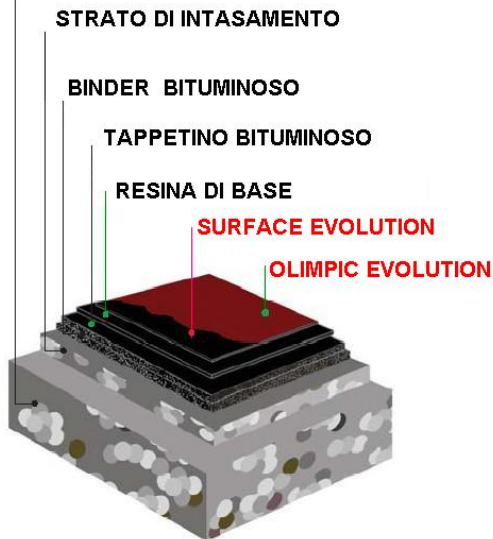

MASSICCATA

OLIMPIC EVOLUTION

Per tennis e polivalenti

Manto con resine Certificate dalla International Tennis Federation

CARATTERISTICHE :

Il manto sportivo **"OLIMPIC EVOLUTION"** , viene realizzato in opera mediante l'applicazione di strati successivi stesi a mano con l'ausilio di apposite spatole al fine di ottenere una pavimentazione , resistente , elastica , impermeabile e monolitica :

- primo strato per intasamento del sottofondo in asfalto , composto da uno speciale compound di copolimeri elastomerici stiroacrilici e cariche minerali , colore nero , ;
- secondo strato "elastico" , **SURFACE EVOLUTION** , costituito da una miscela di elastomeri sintetici a granulometria selezionata (senza inerti) e legante elastomerico monocomponente , atto a garantire una buona elasticità del manto sportivo ;
- strati successivi sovrapposti , a spessore , costituiti da una miscela di resine acriliche pigmentate , elastiche , addittivate con speciali cariche quarzifere finissime .

Il manto viene ultimato con il tracciamento delle linee di gioco mediante speciale vernice acrilica ad alta resistenza , di colore diverso per ogni disciplina sportiva.

PRESTAZIONI :

Il manto sportivo **"OLIMPIC EVOLUTION"** , rappresenta l'ultima generazione fra le pavimentazioni in resina sintetica . La sua elasticità controllata garantisce maggior comfort , eccezionali prestazioni , rimbalzo della palla perfetto e conferisce sicurezza ai giocatori salvaguardandoli dai micro traumi e indurimenti muscolari .

Il manto è idoneo alla costruzione dei campi tennis professionali e per la polivalenza sportiva . **"OLIMPIC EVOLUTION"** , viene realizzato con speciali resine certificate dalla **I.T.F. – International Tennis Federation** .